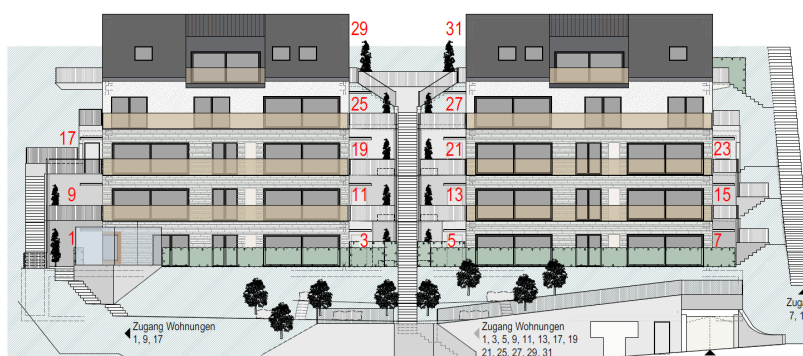

AQUA EGLISAU

PREISLISTE

16 Terrassenhäuser
Mettlenstäge 1-31. 8193
Eglisau

alle Preise inkl. MWST in CHF

	Terrassen-Haus	Anzahl Zimmer	Wohnfläche in m ²	Terrasse	Preis	Status
EG	1	3,5 + 1Hobby	88,5 + 15,5	31,5		verkauft
	3	2,5 + 1Hobby	75,5 + 15,5	33,5		verkauft
1.OG	9	4,5	106	28		verkauft
	11	3,5	92,5	19,5		verkauft
2.OG	17	4,5	106	36,5		verkauft
	19	3,5	93	24		verkauft
3.OG	25	3,5	92	128		verkauft
4.OG	29	3,5	81,5	8 + 42		verkauft

alle Preise inkl. MWST in CHF

	Terrassen-Haus	Anzahl Zimmer	Wohnfläche in m ²	Terrasse	Preis	Status
EG	5	3,5 + 1Hobby	90 + 15,5	41		verkauft
	7	2,5 + 1Hobby	75,5 + 15,5	27,5	770'000.-	verfügbar
1.OG	13	4,5	106	29,5		verkauft
	15	3,5	92,5	19,5		verkauft
2.OG	21	4,5	106	36,5		verkauft
	23	3,5	93	24		verkauft
3.OG	27	3,5	92	128		verkauft
4.OG	31	3,5	81,5	8 + 33,5		verkauft