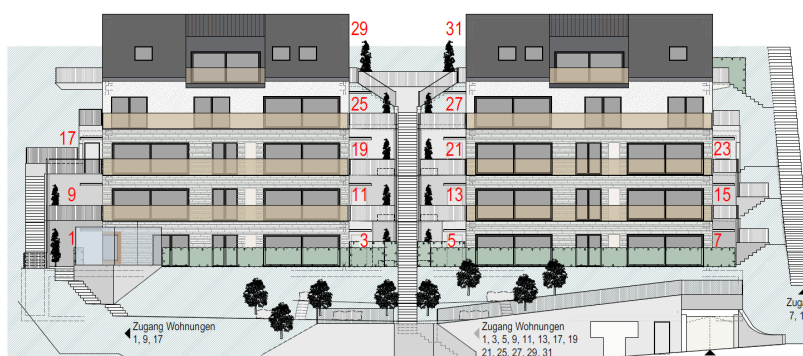

AQUA EGLISAU

PREISLISTE

16 Terrassenhäuser
Mettlenstäge 1-31. 8193
Eglisau

alle Preise inkl. MWST in CHF

	Terrassen-Haus	Anzahl Zimmer	Wohnfläche in m ²	Terrasse	Preis	Status
EG	1	3,5 + 1Hobby	88,5 + 15,5	31,5		verkauft
	3	2,5 + 1Hobby	75,5 + 15,5	33,5		verkauft
1.OG	9	4,5	106	28		verkauft
	11	3,5	92,5	19,5		verkauft
2.OG	17	4,5	106	36,5		verkauft
	19	3,5	93	24		verkauft
3.OG	25	3,5	92	128		verkauft
4.OG	29	3,5	81,5	8 + 42		verkauft

alle Preise inkl. MWST in CHF

	Terrassen-Haus	Anzahl Zimmer	Wohnfläche in m ²	Terrasse	Preis	Status
EG	5	3,5 + 1Hobby	90 + 15,5	41		verkauft
	7	2,5 + 1Hobby	75,5 + 15,5	27,5	847'000.-	verfügbar
1.OG	13	4,5	106	29,5		verkauft
	15	3,5	92,5	19,5		verkauft
2.OG	21	4,5	106	36,5		verkauft
	23	3,5	93	24		verkauft
3.OG	27	3,5	92	128		verkauft
4.OG	31	3,5	81,5	8 + 33,5		verkauft