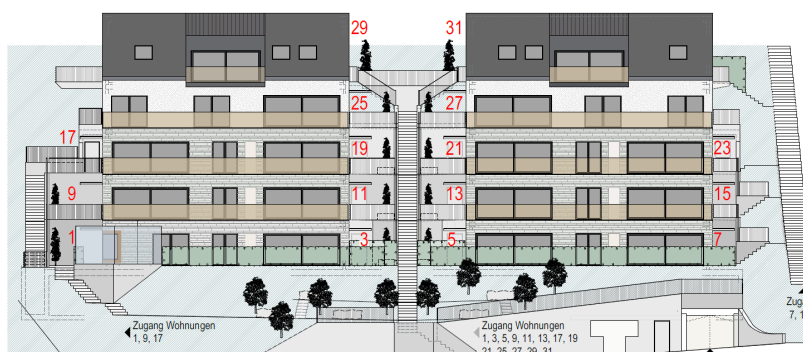

# AQUA EGLISAU PREISLISTE

16 Terrassenhäuser  
Mettlenstäge 1-31. 8193 Eglisau

alle Preise inkl. MWST in CHF

	Terrassen-Haus	Anzahl Zimmer	Wohnfläche in m <sup>2</sup>	Terrasse	Preis	Status
EG	1	3.5 + 1Hobby	88.5 + 15.5	31.5		verkauft
	3	2.5 + 1Hobby	75.5 + 15.5	33.5		verkauft
1.OG	9	4.5	106	28	990'000	reserviert
	11	3.5	92.5	19.5	871'000	reserviert
2.OG	17	4.5	106	36.5		verkauft
	19	3.5	93	24		verkauft
3.OG	25	3.5	92	128		verkauft
4.OG	29	3.5	81.5	8 + 42		verkauft

alle Preise inkl. MWST in CHF

	Terrassen-Haus	Anzahl Zimmer	Wohnfläche in m <sup>2</sup>	Terrasse	Preis	Status
EG	5	3.5 + 1Hobby	90 + 15.5	41		verkauft
	7	2.5 + 1Hobby	75.5 + 15.5	27.5		verkauft
1.OG	13	4.5	106	29.5		verkauft
	15	3.5	92.5	19.5	866'000	reserviert
2.OG	21	4.5	106	36.5		verkauft
	23	3.5	93	24		verkauft
3.OG	27	3.5	92	128		verkauft
4.OG	31	3.5	81.5	8 + 33.5	810'000	reserviert