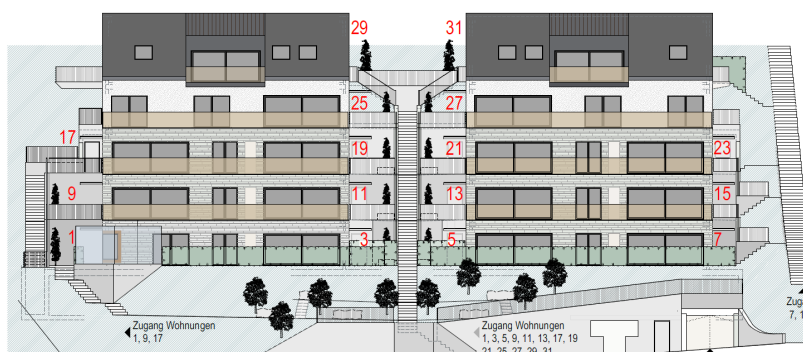

AQUA EGLISAU PREISLISTE

16 Terrassenhäuser
Mettlenstäge 1-31. 8193 Eglisau

alle Preise inkl. MWST in CHF

	Terrassen-Haus	Anzahl Zimmer	Wohnfläche in m ²	Terrasse	Preis	Status
EG	1	3.5 + 1Hobby	88.5 + 15.5	31.5	854'000	reserviert
	3	2.5 + 1Hobby	75.5 + 15.5	33.5	727'000	verfügbar
1.OG	9	4.5	106	28	990'000	verfügbar
	11	3.5	92.5	19.5	871'000	verfügbar
2.OG	17	4.5	106	36.5	998'000	verfügbar
	19	3.5	93	24	881'000	reserviert
3.OG	25	3.5	92	128	897'000	reserviert
4.OG	29	3.5	81.5	8 + 42	820'000	reserviert

alle Preise inkl. MWST in CHF

	Terrassen-Haus	Anzahl Zimmer	Wohnfläche in m ²	Terrasse	Preis	Status
EG	5	3.5 + 1Hobby	90 + 15.5	41	849'000	reserviert
	7	2.5 + 1Hobby	75.5 + 15.5	27.5	722'000	reserviert
1.OG	13	4.5	106	29.5	985'000	verfügbar
	15	3.5	92.5	19.5	866'000	verfügbar
2.OG	21	4.5	106	36.5	994'000	reserviert
	23	3.5	93	24	876'000	verfügbar
3.OG	27	3.5	92	128	892'000	reserviert
4.OG	31	3.5	81.5	8 + 33.5	810'000	verfügbar